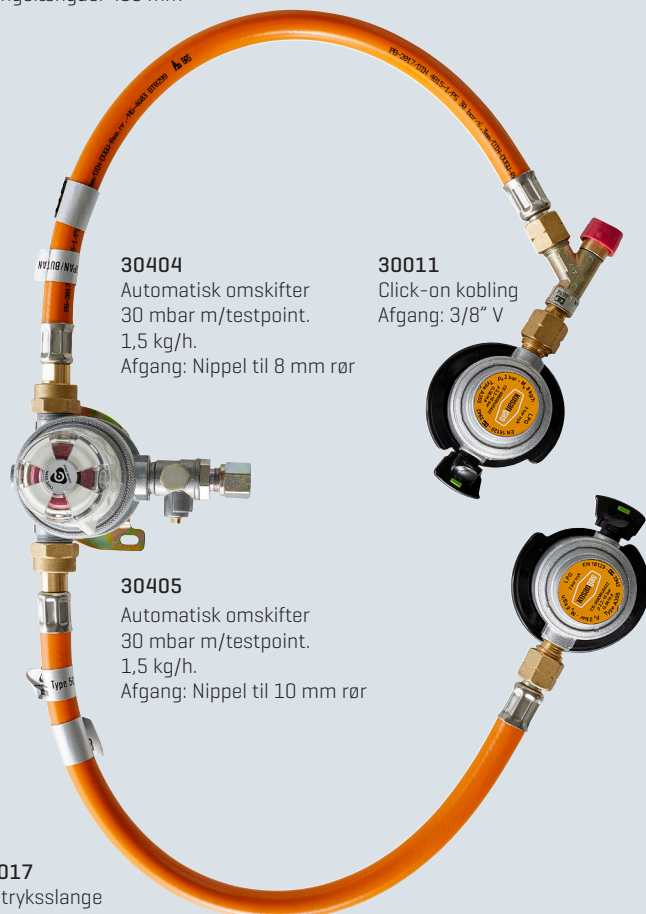

30014

Caravan regulator
30 mbar
Click-on m/testpoint

Caravan regulator uden testpoint 30031 - løs testpoint 30409

Vægmonteret lavtryksregulator med testpoint

Vægmonteret caravan regulator med testpoint 90 grader.
30 mbar - 1,5 kg/h
Afgang: m/omløber og klemring

30406

Afgang til 8 mm rør

30407

Afgang til 10 mm rør

31017

Højtryksslange m/omløber
M20 x 1,5 / 3/8" V
Slangelængde: 400 mm

31018

Højtryksslange m/omløber
og slangebrudsventil
M20 x 1,5 / 3/8" V
Slangelængde: 400 mm

30011

Click-on kobling
Afgang: 3/8"

Automatisk omskifter med testpoint

31018

Højtryksslange m/omløber
og slangebrudsventil
M20 x 1,5 / 3/8" V
Slangelængde: 400 mm

30404

Automatisk omskifter
30 mbar m/testpoint.
1,5 kg/h.
Afgang: Nippel til 8 mm rør

Gasfilter

Indgang
M20 x 1,5

Udgang
M20 x 1,5

30451

Løst filterelement

Kan sammenbygges med automatisk omskifter **30404/30405** eller caravan regulator **30406/30407**

Gasfilter til rørinstallation ved enkelt flaske inkl. monteringsbeslag