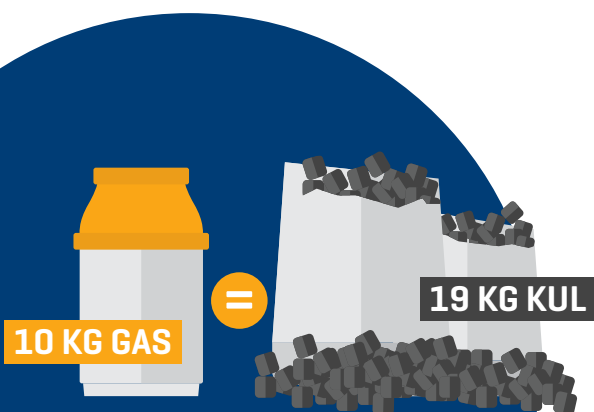

SKIFT FRA KUL TIL KOSANGAS TÆND OP UNDER GASGRILLENS FORDELE

At grille med gas er ikke bare nemt. Det har også en lang række andre fordele.

SAMMENLIGNING AF ENERGITÆTHED

Energiindholdet måles i kWh, og energiindholdet i gas er næsten dobbelt så stort, som det er i kul. Dvs. for at opnå samme energimængde som i 10 kg gas skal du bruge 19 kg kul.