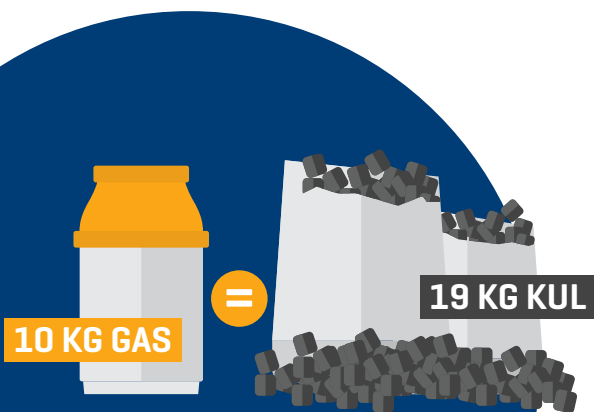

SKIFT FRA KUL TIL KOSANGAS TÆND OP UNDER GASGRILLENS FORDELE

At grille med gas er ikke bare nemt. Det har også en lang række andre fordele.

SAMMENLIGNING AF ENERGITÆTHED

Energiindholdet måles i kWh, og energiindholdet i gas er næsten dobbelt så stort, som det er i kul. Dvs. for at opnå samme energimængde som i 10 kg gas skal du bruge 19 kg kul.