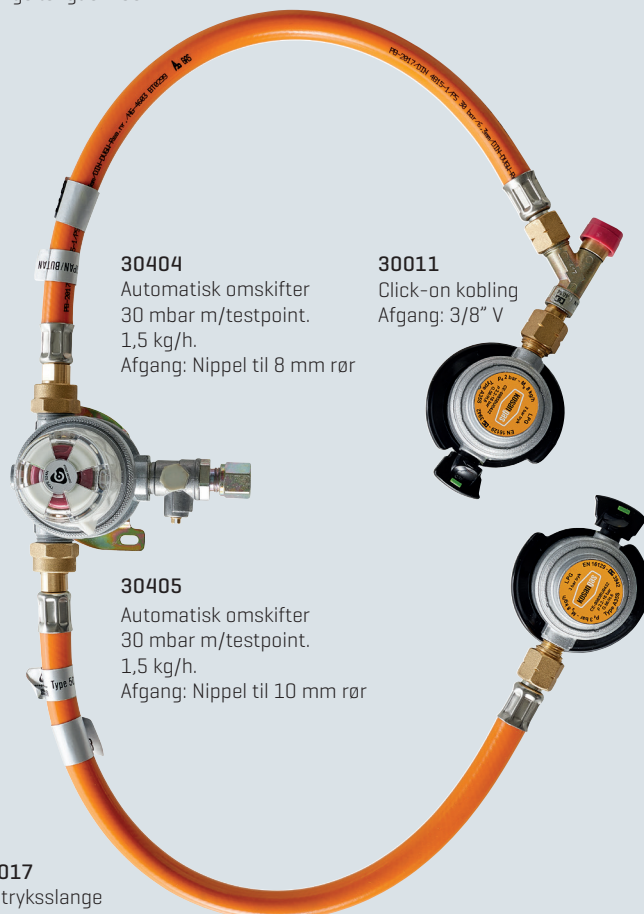

Caravan regulator uden testpoint 30031 - løs testpoint 30409

Vægmonteret lavtryksregulator med testpoint

Vægmonteret caravan regulator med testpoint 90 grader.
30 mbar - 1,5 kg/h
Afgang: m/omløber og klemring

31017

Højtryksslange m/omløber
M20 x 1,5 / 3/8" V
Slangelængde: 400 mm

31018

Højtryksslange m/omløber
og slangebrudsventil
M20 x 1,5 / 3/8" V
Slangelængde: 400 mm

30011

Click-on kobling
Afgang: 3/8"

30406

Afgang til 8 mm rør

30407

Afgang til 10 mm rør

Automatisk omskifter med testpoint

31018

Højtryksslange m/omløber
og slangebrudsventil
M20 x 1,5 / 3/8" V
Slangelængde: 400 mm

30404

Automatisk omskifter
30 mbar m/testpoint.
1,5 kg/h.
Afgang: Nippel til 8 mm rør

Gasfilter

Indgang
M20 x 1,5

Udgang
M20 x 1,5

30451

Løst filterelement

Kan sammenbygges med automatisk omskifter **30404/30405** eller caravan regulator **30406/30407**

Gasfilter til rørinstallation ved enkelt flaske inkl. monteringsbeslag